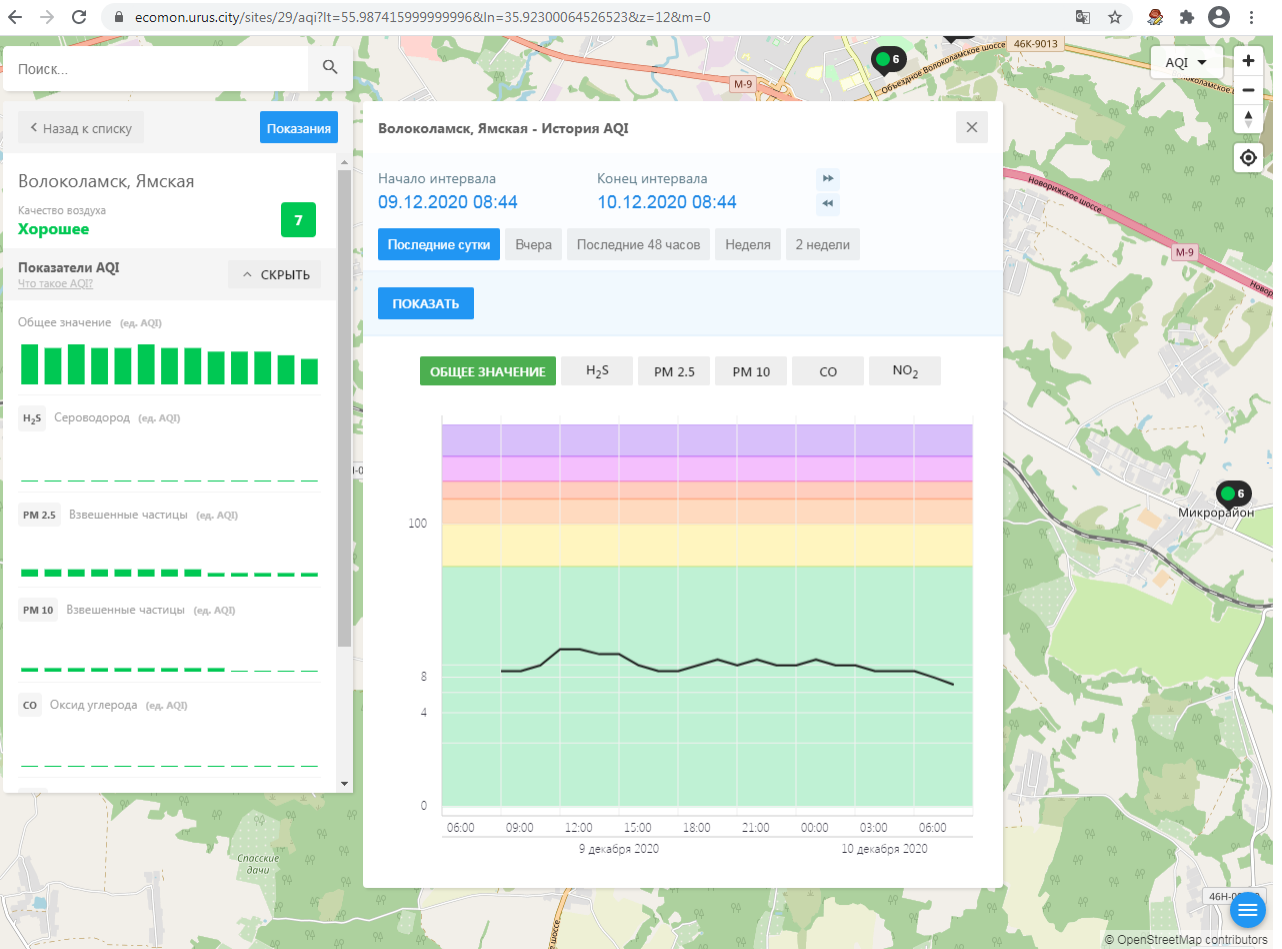

Поиск...

Волоколамск, Нелидово

Качество воздуха **Хорошее** 6

Показатели AQI [Что такое AQI?](#) ^ СКРЫТЬ

Общее значение (ед. AQI)

H₂S Сероводород (ед. AQI)

PM 2.5 Взвешенные частицы (ед. AQI)

PM 10 Взвешенные частицы (ед. AQI)

Качество воздуха **Хорошее** 6

Показатели AQI

Общее значение (ед. AQI)

H₂S Сероводород (ед. AQI)

PM 2.5 Взвешенные частицы (ед. AQI)

PM 10 Взвешенные частицы (ед. AQI)

CO Оксид углерода (ед. AQI)

Волоколамск, Нелидово - История AQI

Начало интервала: 09.12.2020 08:41 Конец интервала: 10.12.2020 08:41

Последние сутки Вчера Последние 48 часов Неделя 2 недели

ПОКАЗАТЬ

ОБЩЕЕ ЗНАЧЕНИЕ	H ₂ S	PM 2.5	PM 10	CO	SO ₂	NO ₂
100						
8						
4						
0						

06:00 09:00 12:00 15:00 18:00 21:00 00:00 03:00 06:00

9 декабря 2020 10 декабря 2020

© OpenStreetMap contributors

ecomon.urus.city/sites/29/aqi?lt=55.987415999999996&ln=35.92300064526523&z=12&m=0

Поиск..

Волоколамск, Ямская