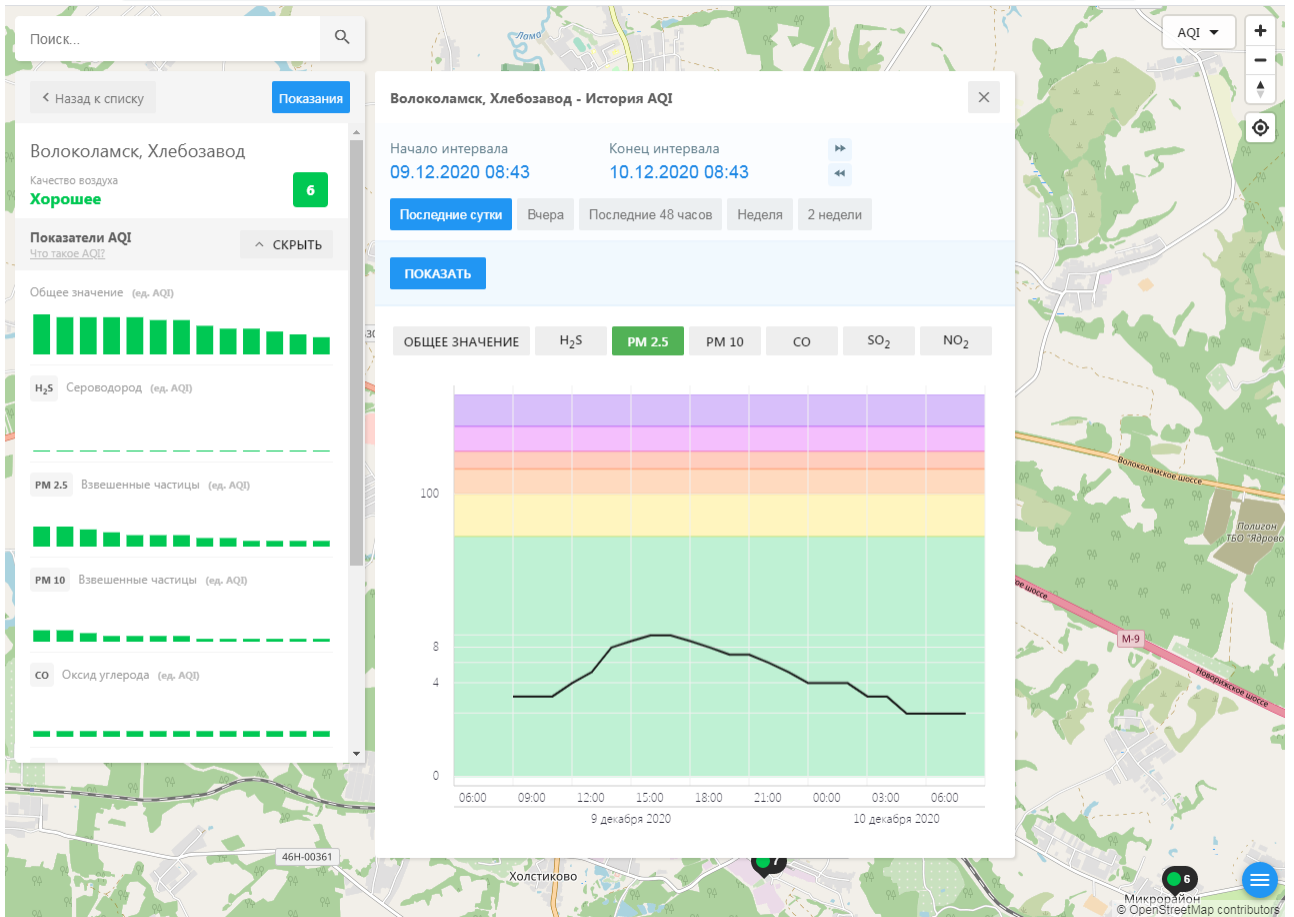

Поиск...

Волоколамск, Нелидово

Качество воздуха **Хорошее** 6

Показатели AQI [Что такое AQI?](#) ^ СКРЫТЬ

Общее значение (ед. AQI)

H₂S Сероводород (ед. AQI)

PM 2.5 Взвешенные частицы (ед. AQI)

PM 10 Взвешенные частицы (ед. AQI)

Качество воздуха **Хорошее** 6

Показатели AQI

Общее значение (ед. AQI)

H₂S Сероводород (ед. AQI)

PM 2.5 Взвешенные частицы (ед. AQI)

PM 10 Взвешенные частицы (ед. AQI)

CO Оксид углерода (ед. AQI)

Волоколамск, Нелидово - История AQI

Начало интервала: 09.12.2020 08:41 Конец интервала: 10.12.2020 08:41

Последние сутки Вчера Последние 48 часов Неделя 2 недели

ПОКАЗАТЬ

ОБЩЕЕ ЗНАЧЕНИЕ	H ₂ S	PM 2.5	PM 10	CO	SO ₂	NO ₂
100						
8						
4						
0						

06:00 09:00 12:00 15:00 18:00 21:00 00:00 03:00 06:00

9 декабря 2020 10 декабря 2020

© OpenStreetMap contributors

ecomon.urus.city/sites/29/aqi?lt=55.987415999999996&ln=35.92300064526523&z=12&m=0

Поиск..

Волоколамск, Ямская