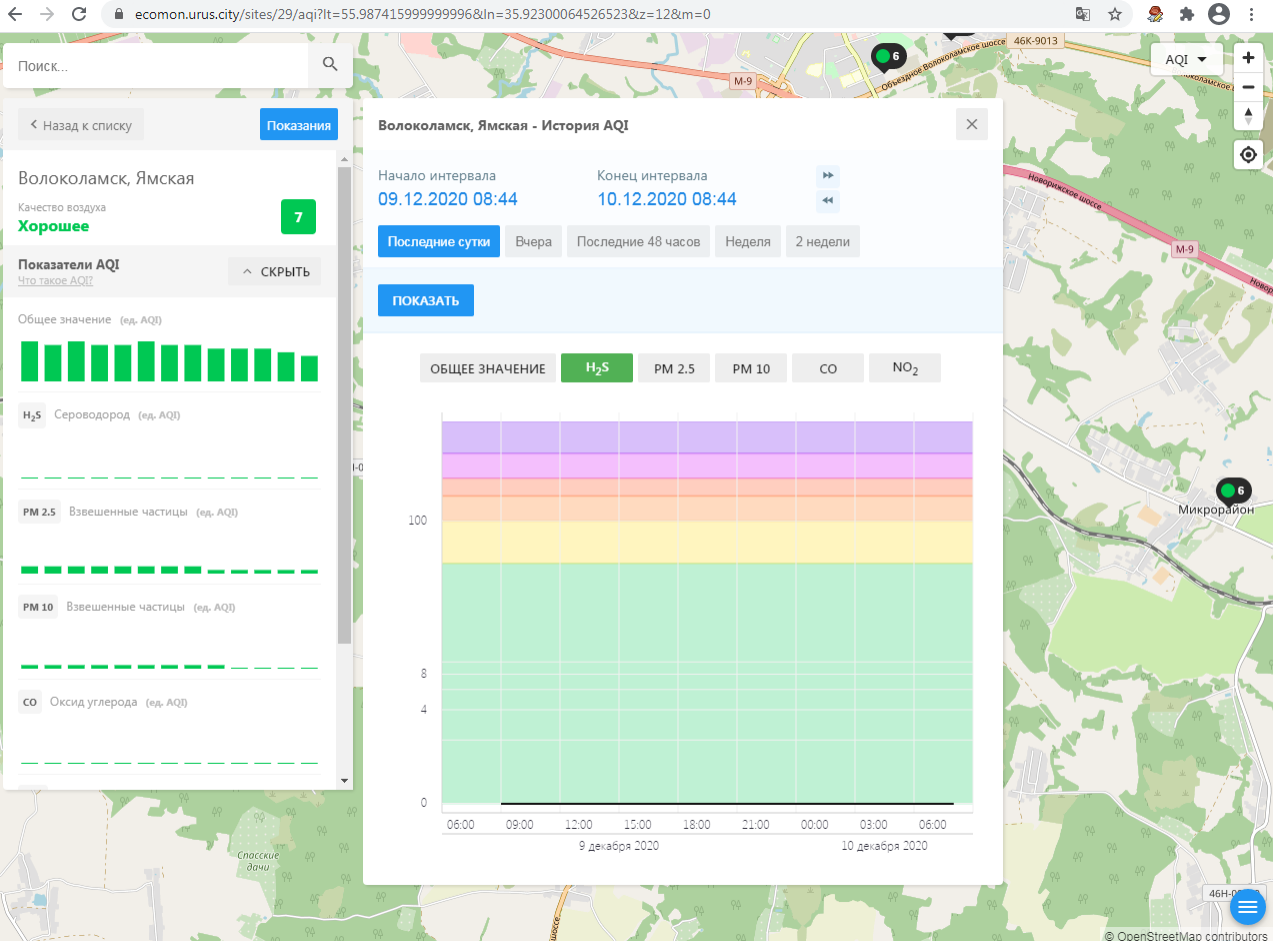

H₂S Сероводород (ед. AQI)

PM 2.5 Взвешенные частицы (ед. AQI)

PM 10 Взвешенные частицы (ед. AQI)

CO Оксид углерода (ед. AQI)

Волоколамск, Нелидово - История AQI

Начало интервала: 09.12.2020 08:41 Конец интервала: 10.12.2020 08:41

Поиск...

Волоколамск, Нелидово

Качество воздуха **Хорошее** 6

Показатели AQI [Что такое AQI?](#) ^ СКРЫТЬ

Общее значение (ед. AQI)

H₂S Сероводород (ед. AQI)

PM 2.5 Взвешенные частицы (ед. AQI)

PM 10 Взвешенные частицы (ед. AQI)

Качество воздуха **Хорошее** 6

Показатели AQI

Общее значение (ед. AQI)

H₂S Сероводород (ед. AQI)

PM 2.5 Взвешенные частицы (ед. AQI)

PM 10 Взвешенные частицы (ед. AQI)

CO Оксид углерода (ед. AQI)

Волоколамск, Нелидово - История AQI

06:00 09:00 12:00 15:00 18:00 21:00 00:00 03:00 06:00

9 декабря 2020 10 декабря 2020

© OpenStreetMap contributors

ecomon.urus.city/sites/29/aqi?lt=55.987415999999996&ln=35.92300064526523&z=12&m=0

Поиск..

Волоколамск, Ямская