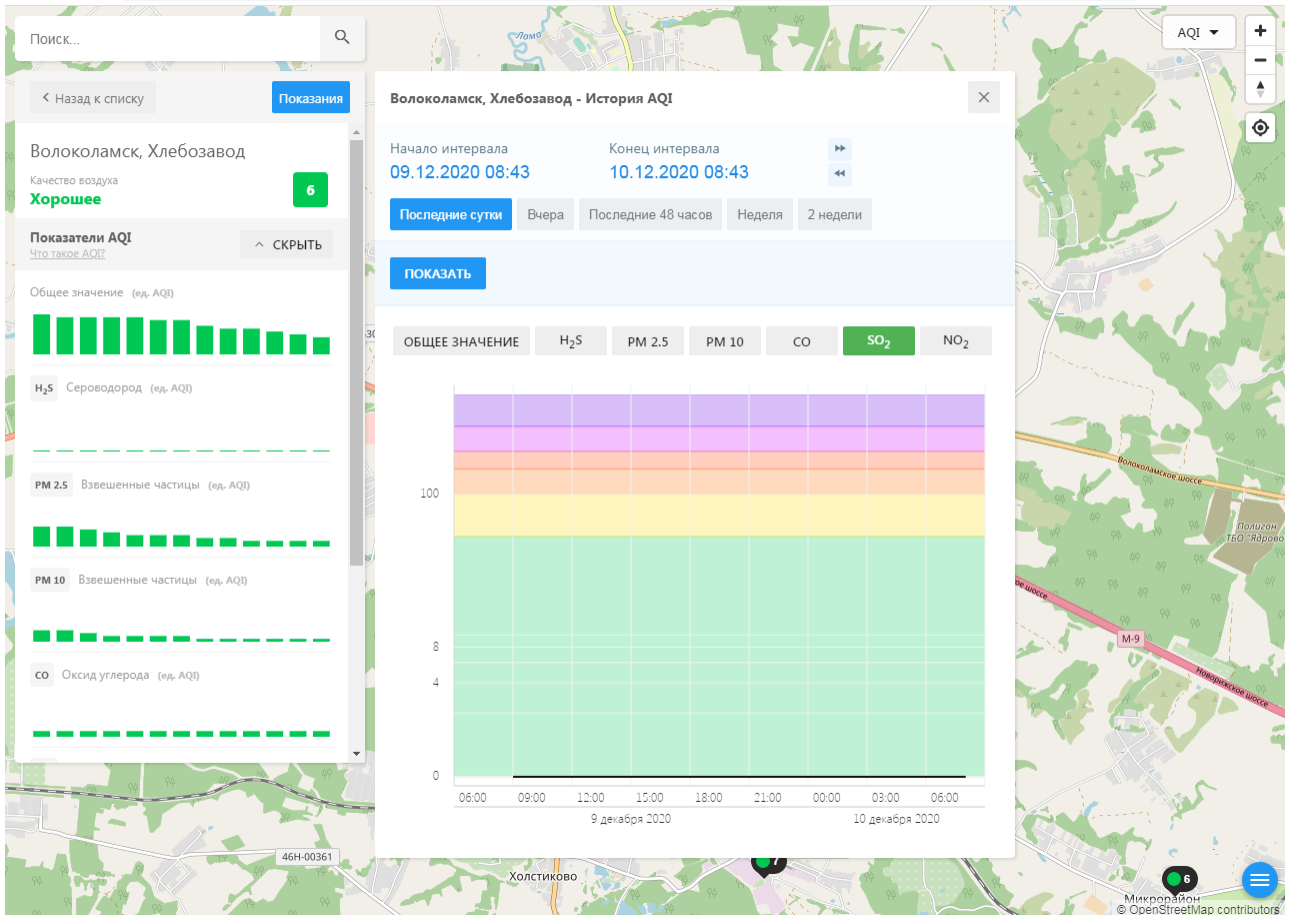

H₂S Сероводород (ед. AQI)

PM 2.5 Взвешенные частицы (ед. AQI)

PM 10 Взвешенные частицы (ед. AQI)

CO Оксид углерода (ед. AQI)

Волоколамск, Нелидово - История AQI

Начало интервала: 09.12.2020 08:41 Конец интервала: 10.12.2020 08:41

Качество воздуха **Хорошее** 6

Показатели AQI

Общее значение (ед. AQI)

H₂S Сероводород (ед. AQI)

PM 2.5 Взвешенные частицы (ед. AQI)

PM 10 Взвешенные частицы (ед. AQI)

CO Оксид углерода (ед. AQI)

Волоколамск, Нелидово - История AQI

Начало интервала: 09.12.2020 08:41 Конец интервала: 10.12.2020 08:41

Последние сутки Вчера Последние 48 часов Неделя 2 недели

ПОКАЗАТЬ

ОБЩЕЕ ЗНАЧЕНИЕ	H ₂ S	PM 2.5	PM 10	CO	SO ₂	NO ₂
100						
8						
4						
0						

06:00 09:00 12:00 15:00 18:00 21:00 00:00 03:00 06:00

9 декабря 2020 10 декабря 2020

© OpenStreetMap contributors

ecomon.urus.city/sites/29/aqi?lt=55.987415999999996&ln=35.92300064526523&z=12&m=0

Поиск..

Волоколамск, Ямская