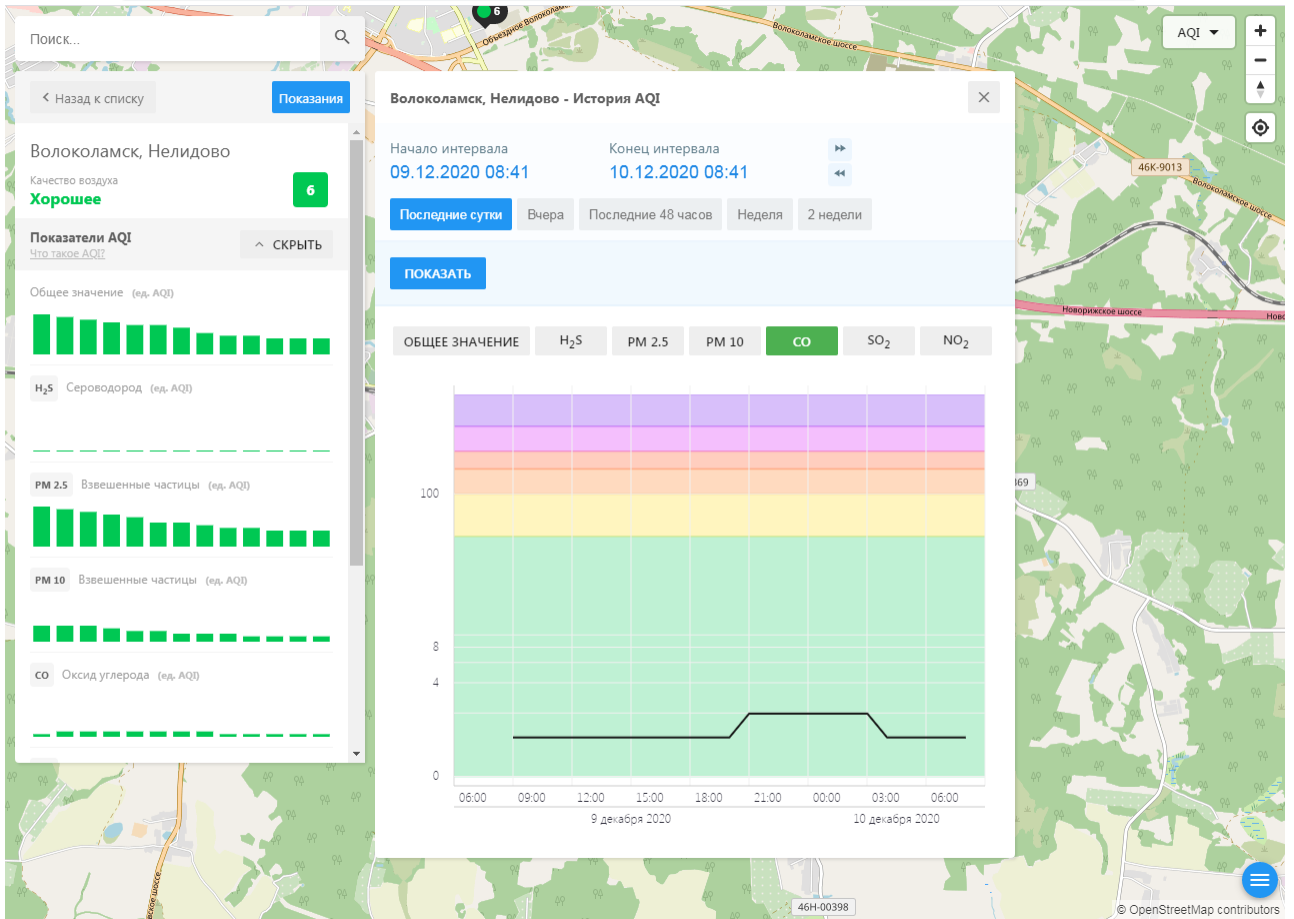

ecomon.urus.city/sites/30/aqi?lt=55.985682&ln=35.99363164526517&z=12&m=0

Поиск...

Волоколамск, Нелидово

Качество воздуха **Хорошее** 6

Показатели AQI [Что такое AQI?](#) ^ СКРЫТЬ

Общее значение (ед. AQI)

H₂S Сероводород (ед. AQI)

PM 2.5 Взвешенные частицы (ед. AQI)

PM 10 Взвешенные частицы (ед. AQI)

CO Оксид углерода (ед. AQI)

Волоколамск, Нелидово - История AQI

Начало интервала: 09.12.2020 08:41 Конец интервала: 10.12.2020 08:41

Последние сутки Вчера Последние 48 часов Неделя 2 недели

ПОКАЗАТЬ

ОБЩЕЕ ЗНАЧЕНИЕ H₂S PM 2.5 **PM 10** CO SO₂ NO₂

Время	PM 10 (ед. AQI)
09:00	2.5
12:00	3.5
15:00	4.5
18:00	6.5
21:00	5.5
00:00	4.5
03:00	3.5
06:00	2.5

© OpenStreetMap contributors

ecomon.urus.city/sites/30/aqi?lt=55.985682&ln=35.99363164526517&z=12&m=0

Поиск...

Волоколамск, Нелидово

Качество воздуха **Хорошее** 6

Показатели AQI [Что такое AQI?](#) ^ СКРЫТЬ

Общее значение (ед. AQI)

H₂S Сероводород (ед. AQI)

PM 2.5 Взвешенные частицы (ед. AQI)

PM 10 Взвешенные частицы (ед. AQI)