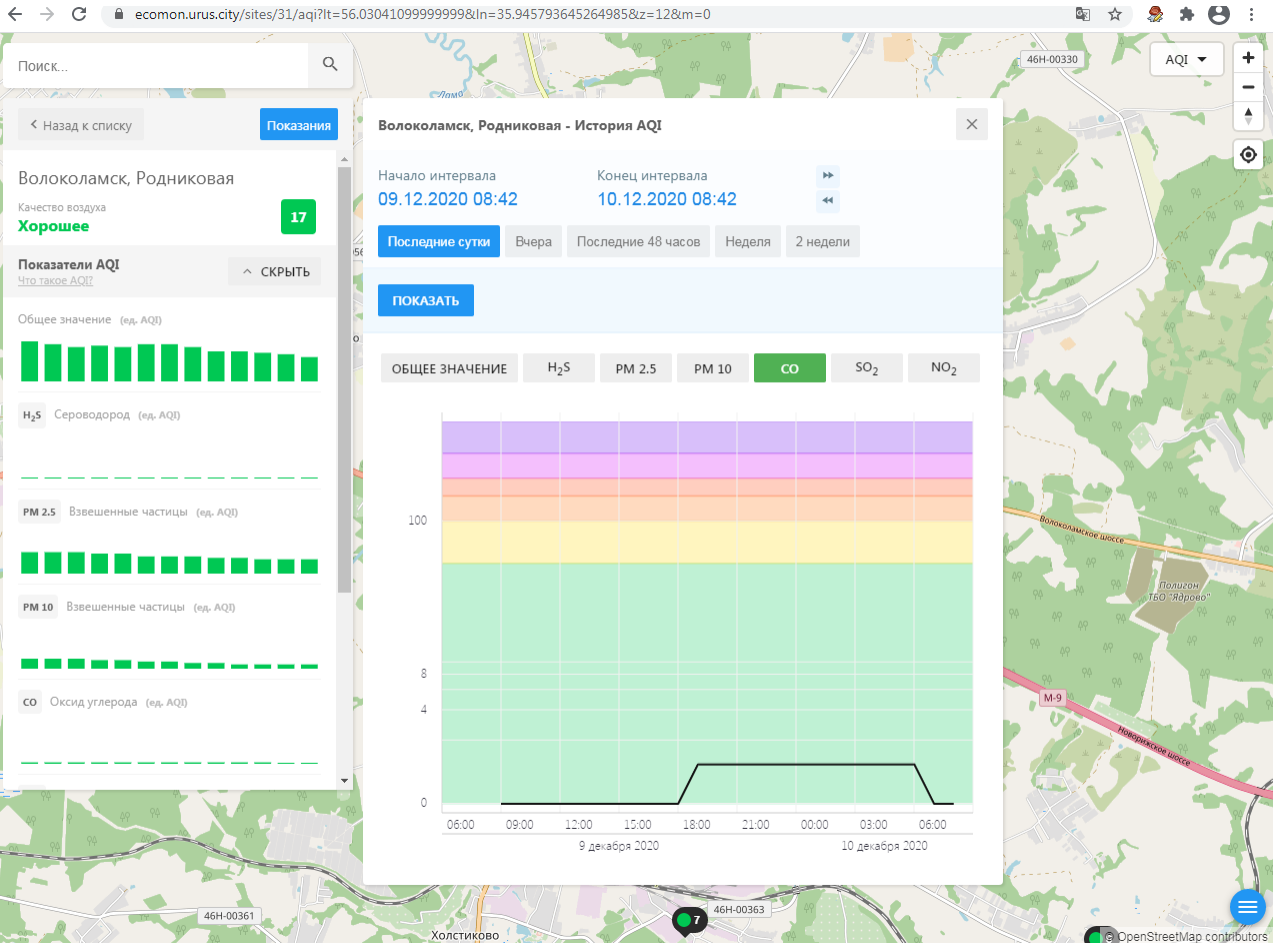

Поиск...

Волоколамск, Нелидово

Качество воздуха **Хорошее** 6

Показатели AQI [Что такое AQI?](#) ^ СКРЫТЬ

Общее значение (ед. AQI)

H₂S Сероводород (ед. AQI)

PM 2.5 Взвешенные частицы (ед. AQI)

PM 10 Взвешенные частицы (ед. AQI)

Качество воздуха **Хорошее** 6

Показатели AQI

Общее значение (ед. AQI)

H₂S Сероводород (ед. AQI)

PM 2.5 Взвешенные частицы (ед. AQI)

PM 10 Взвешенные частицы (ед. AQI)

CO Оксид углерода (ед. AQI)

Волоколамск, Нелидово - История AQI

Начало интервала: 09.12.2020 08:41 Конец интервала: 10.12.2020 08:41

Последние сутки Вчера Последние 48 часов Неделя 2 недели

ПОКАЗАТЬ

ОБЩЕЕ ЗНАЧЕНИЕ	H ₂ S	PM 2.5	PM 10	CO	SO ₂	NO ₂
100						
8						
4						
0						

06:00 09:00 12:00 15:00 18:00 21:00 00:00 03:00 06:00

9 декабря 2020 10 декабря 2020

© OpenStreetMap contributors

ecomon.urus.city/sites/29/aqi?lt=55.987415999999996&ln=35.92300064526523&z=12&m=0

Поиск..

Волоколамск, Ямская