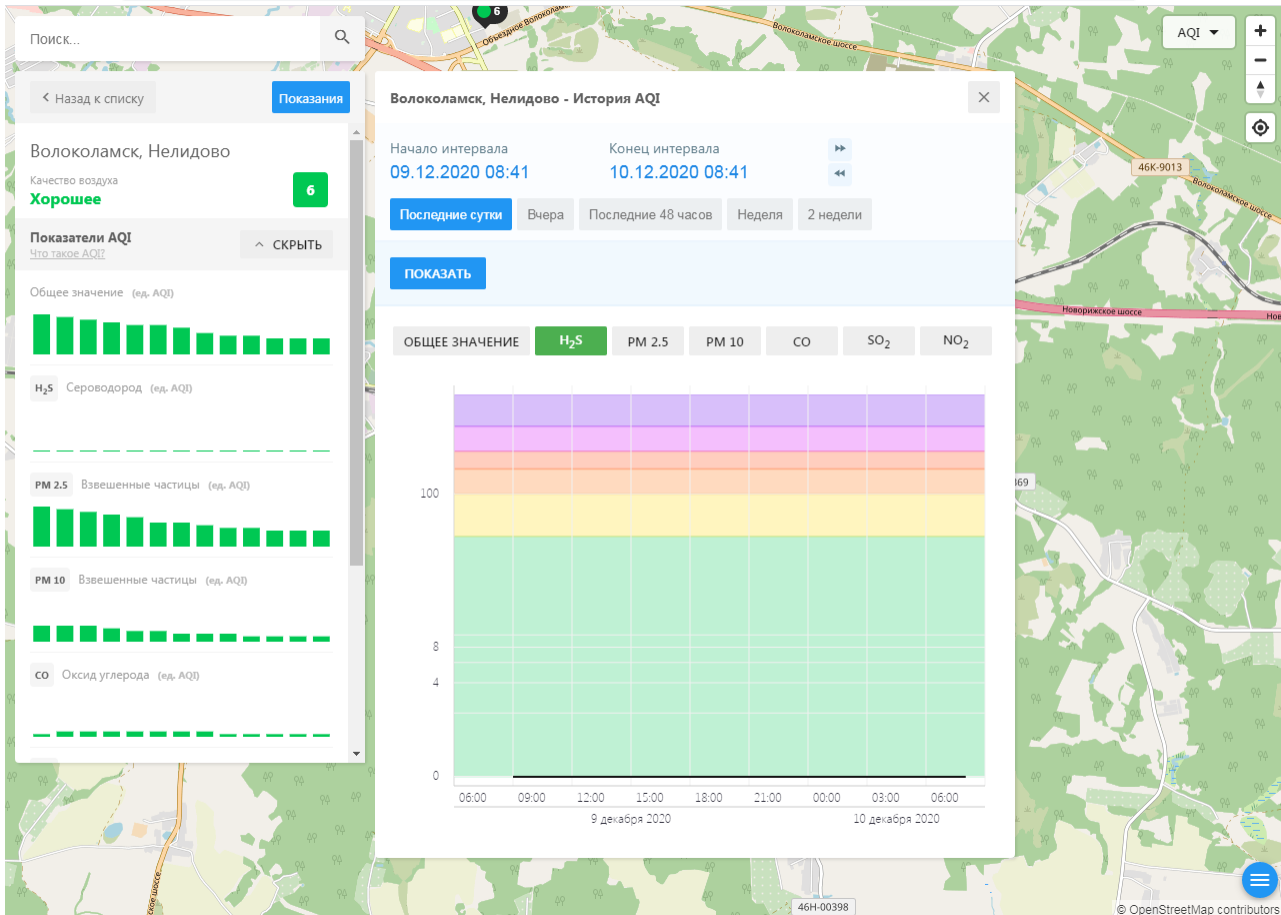

H₂S Сероводород (ед. AQI)

PM 2.5 Взвешенные частицы (ед. AQI)

PM 10 Взвешенные частицы (ед. AQI)

CO Оксид углерода (ед. AQI)

Волоколамск, Нелидово - История AQI

Начало интервала: 09.12.2020 08:41 Конец интервала: 10.12.2020 08:41

AQI +
-
↑
↓
📍

46K-9013

Новорязковское шоссе

Новорязковское шоссе

Новорязковское шоссе

69

46Н-00398

© OpenStreetMap contributors

ecomon.urus.city/sites/30/aqi?lt=55.985682&ln=35.99363164526517&z=12&m=0

Поиск...

Волоколамск, Нелидово

Качество воздуха **Хорошее** 6

Показатели AQI [Что такое AQI?](#) ^ СКРЫТЬ

Общее значение (ед. AQI)

H₂S Сероводород (ед. AQI)

PM 2.5 Взвешенные частицы (ед. AQI)

PM 10 Взвешенные частицы (ед. AQI)

CO Оксид углерода (ед. AQI)

Волоколамск, Нелидово - История AQI

Начало интервала: 09.12.2020 08:41 Конец интервала: 10.12.2020 08:41

Последние сутки Вчера Последние 48 часов Неделя 2 недели