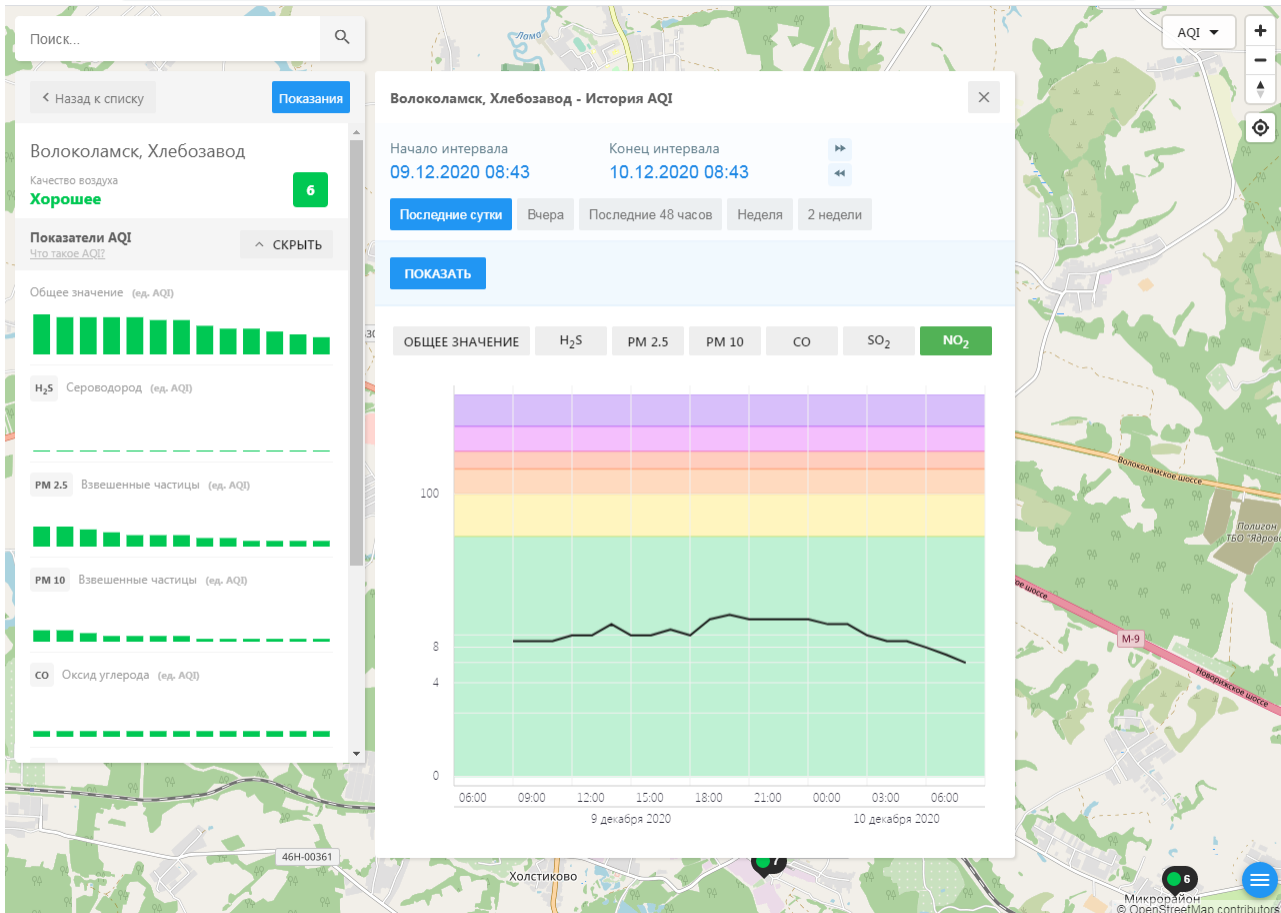

H₂S Сероводород (ед. AQI)

PM 2.5 Взвешенные частицы (ед. AQI)

PM 10 Взвешенные частицы (ед. AQI)

CO Оксид углерода (ед. AQI)

Волоколамск, Нелидово - История AQI

Начало интервала: 09.12.2020 08:41 Конец интервала: 10.12.2020 08:41

Качество воздуха **Хорошее** 6

Показатели AQI

Общее значение (ед. AQI)

H₂S Сероводород (ед. AQI)

PM 2.5 Взвешенные частицы (ед. AQI)

PM 10 Взвешенные частицы (ед. AQI)

CO Оксид углерода (ед. AQI)

Волоколамск, Нелидово - История AQI

Начало интервала: 09.12.2020 08:41 Конец интервала: 10.12.2020 08:41

Последние сутки Вчера Последние 48 часов Неделя 2 недели

ПОКАЗАТЬ

ОБЩЕЕ ЗНАЧЕНИЕ	H ₂ S	PM 2.5	PM 10	CO	SO ₂	NO ₂
100						
8						
4						
0						

06:00 09:00 12:00 15:00 18:00 21:00 00:00 03:00 06:00

9 декабря 2020 10 декабря 2020

© OpenStreetMap contributors

ecomon.urus.city/sites/29/aqi?lt=55.987415999999996&ln=35.92300064526523&z=12&m=0

Поиск..

Волоколамск, Ямская