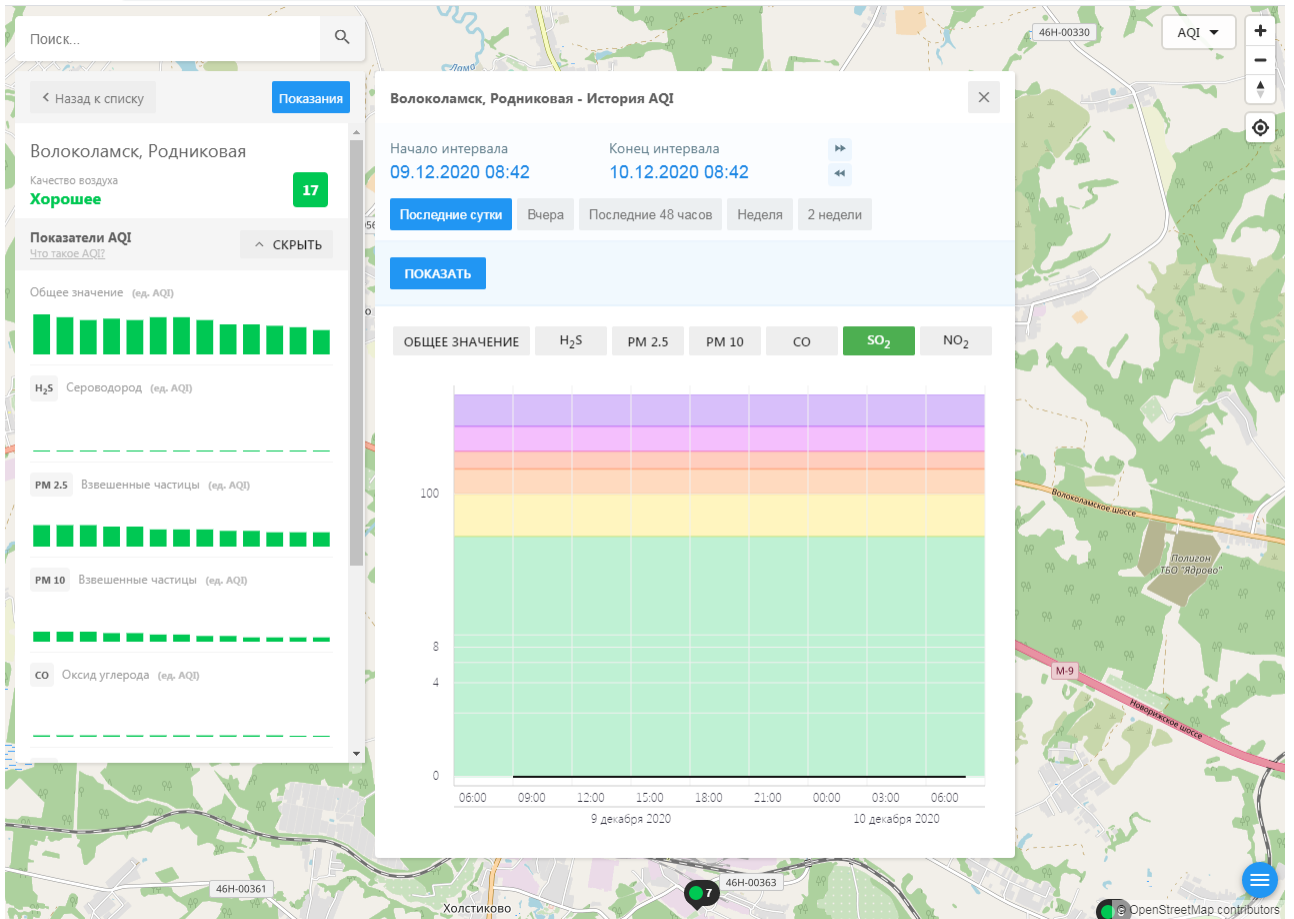

H₂S Сероводород (ед. AQI)

PM 2.5 Взвешенные частицы (ед. AQI)

PM 10 Взвешенные частицы (ед. AQI)

CO Оксид углерода (ед. AQI)

Волоколамск, Нелидово - История AQI

Начало интервала: 09.12.2020 08:41 Конец интервала: 10.12.2020 08:41

Качество воздуха **Хорошее** 6

Показатели AQI

Общее значение (ед. AQI)

H₂S Сероводород (ед. AQI)

PM 2.5 Взвешенные частицы (ед. AQI)

PM 10 Взвешенные частицы (ед. AQI)

CO Оксид углерода (ед. AQI)

Волоколамск, Нелидово - История AQI

Начало интервала: 09.12.2020 08:41 Конец интервала: 10.12.2020 08:41

Последние сутки Вчера Последние 48 часов Неделя 2 недели

ПОКАЗАТЬ

ОБЩЕЕ ЗНАЧЕНИЕ	H ₂ S	PM 2.5	PM 10	CO	SO ₂	NO ₂
100						
8						
4						
0						

06:00 09:00 12:00 15:00 18:00 21:00 00:00 03:00 06:00

9 декабря 2020 10 декабря 2020

© OpenStreetMap contributors

ecomon.urus.city/sites/29/aqi?lt=55.987415999999996&ln=35.92300064526523&z=12&m=0

Поиск..

Волоколамск, Ямская