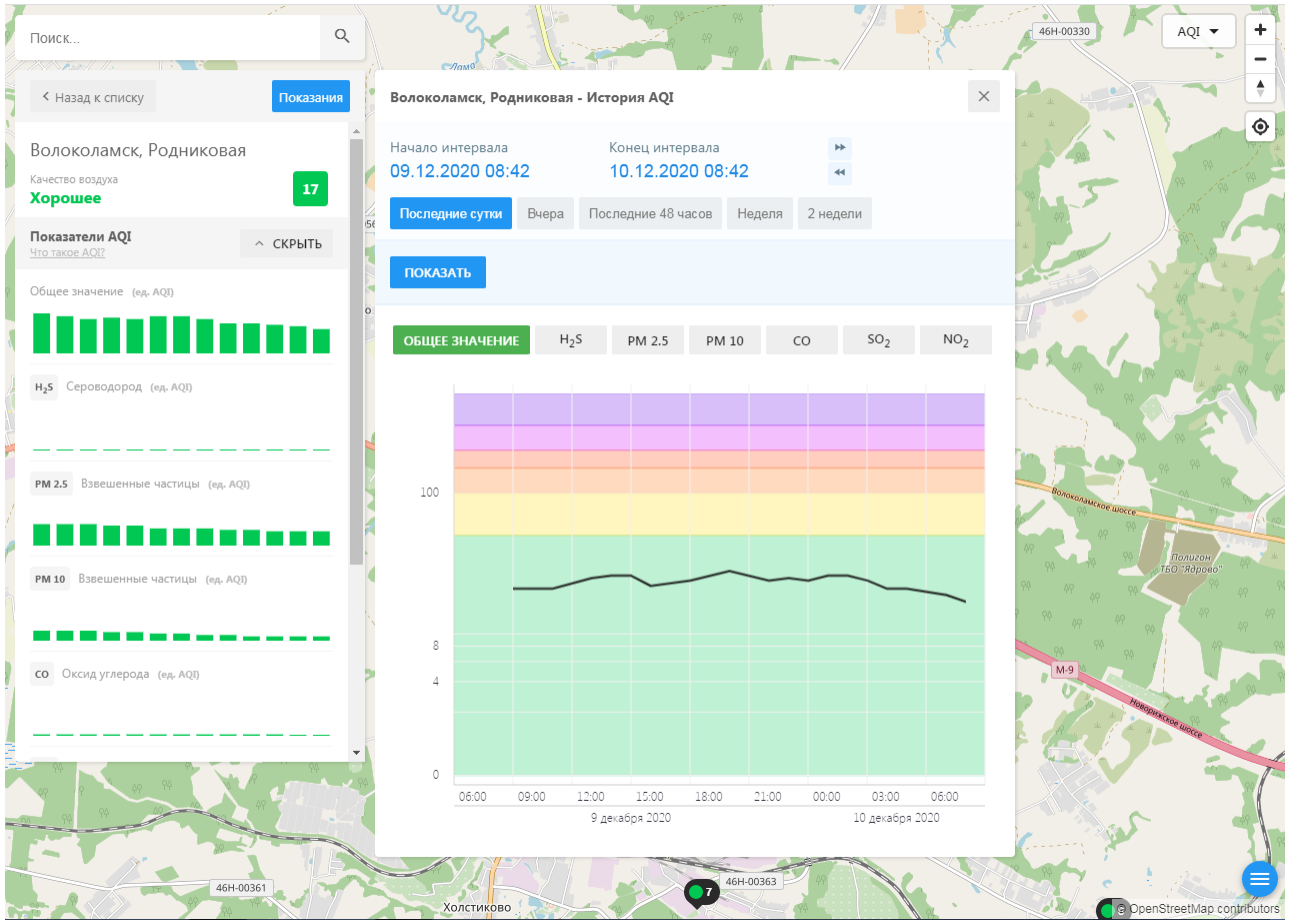

Поиск...

Волоколамск, Нелидово

Качество воздуха **Хорошее** 6

Показатели AQI [Что такое AQI?](#) ^ СКРЫТЬ

Общее значение (ед. AQI)

H₂S Сероводород (ед. AQI)

PM 2.5 Взвешенные частицы (ед. AQI)

PM 10 Взвешенные частицы (ед. AQI)

Качество воздуха **Хорошее** 6

Показатели AQI

Общее значение (ед. AQI)

H₂S Сероводород (ед. AQI)

PM 2.5 Взвешенные частицы (ед. AQI)

PM 10 Взвешенные частицы (ед. AQI)

CO Оксид углерода (ед. AQI)

Волоколамск, Нелидово - История AQI

Начало интервала: 09.12.2020 08:41 Конец интервала: 10.12.2020 08:41

Последние сутки Вчера Последние 48 часов Неделя 2 недели

ПОКАЗАТЬ

ОБЩЕЕ ЗНАЧЕНИЕ	H ₂ S	PM 2.5	PM 10	CO	SO ₂	NO ₂
100						
8						
4						
0						

06:00 09:00 12:00 15:00 18:00 21:00 00:00 03:00 06:00

9 декабря 2020 10 декабря 2020

© OpenStreetMap contributors

ecomon.urus.city/sites/29/aqi?lt=55.987415999999996&ln=35.92300064526523&z=12&m=0

Поиск..

Волоколамск, Ямская