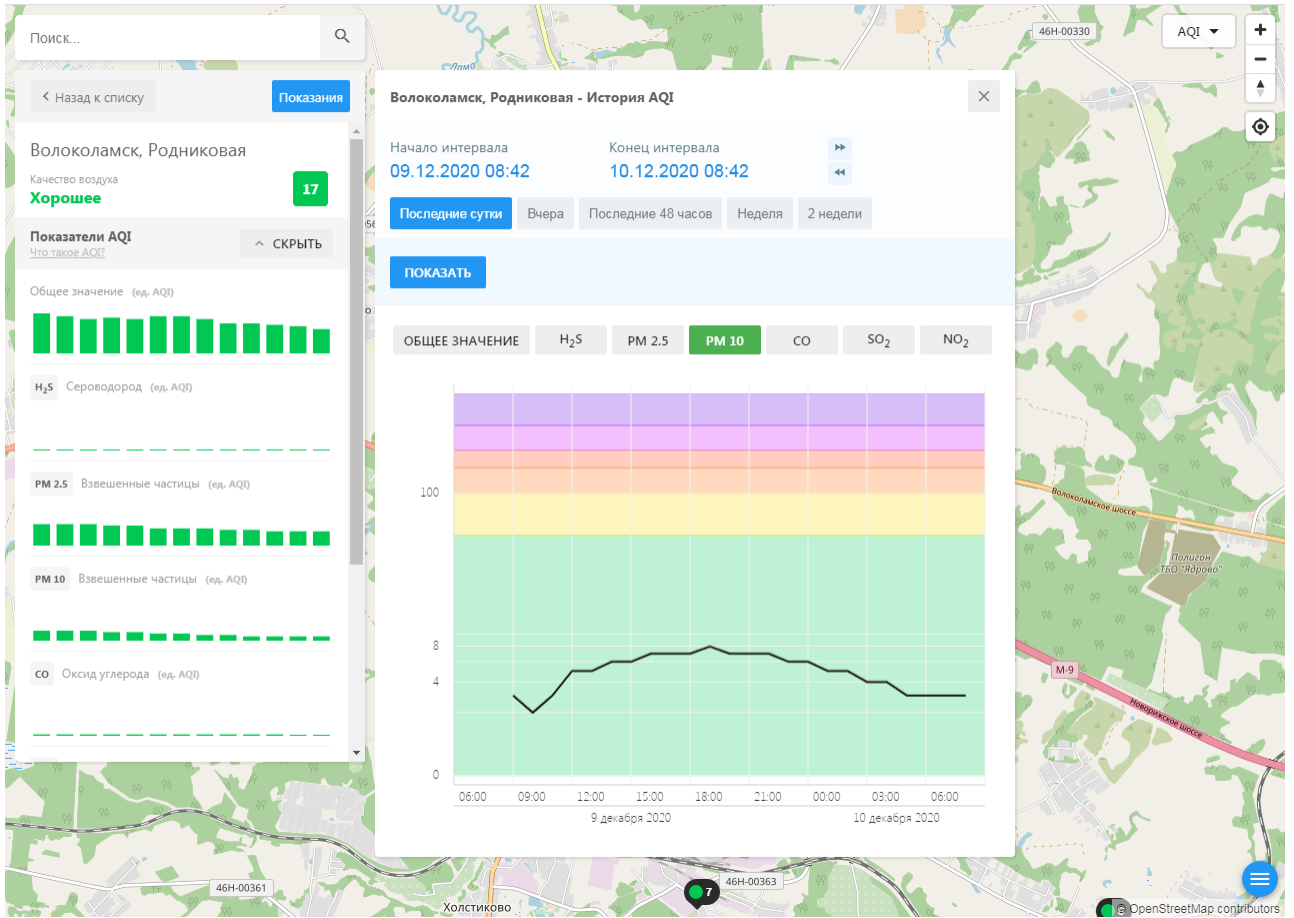

Поиск...

Волоколамск, Нелидово

Качество воздуха **Хорошее** 6

Показатели AQI [Что такое AQI?](#) ^ СКРЫТЬ

Общее значение (ед. AQI)

H₂S Сероводород (ед. AQI)

PM 2.5 Взвешенные частицы (ед. AQI)

PM 10 Взвешенные частицы (ед. AQI)

Качество воздуха **Хорошее** 6

Показатели AQI

Общее значение (ед. AQI)

H₂S Сероводород (ед. AQI)

PM 2.5 Взвешенные частицы (ед. AQI)

PM 10 Взвешенные частицы (ед. AQI)

CO Оксид углерода (ед. AQI)

Волоколамск, Нелидово - История AQI

Начало интервала: 09.12.2020 08:41 Конец интервала: 10.12.2020 08:41

Последние сутки Вчера Последние 48 часов Неделя 2 недели

ПОКАЗАТЬ

ОБЩЕЕ ЗНАЧЕНИЕ	H ₂ S	PM 2.5	PM 10	CO	SO ₂	NO ₂
100						
8						
4						
0						

06:00 09:00 12:00 15:00 18:00 21:00 00:00 03:00 06:00

9 декабря 2020 10 декабря 2020

© OpenStreetMap contributors

ecomon.urus.city/sites/29/aqi?lt=55.987415999999996&ln=35.92300064526523&z=12&m=0

Поиск..

Волоколамск, Ямская