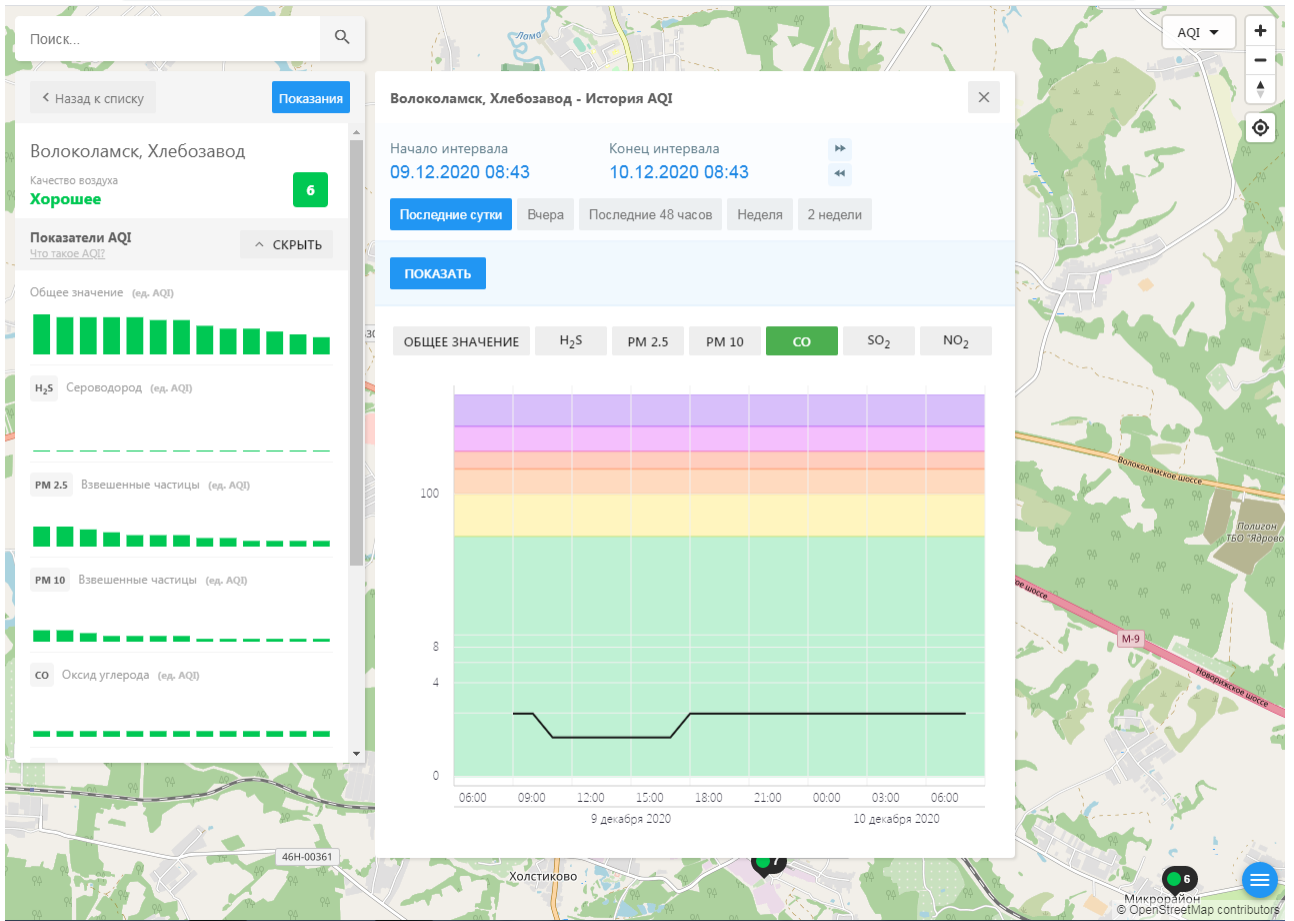

Поиск...

Волоколамск, Нелидово

Качество воздуха **Хорошее** 6

Показатели AQI [Что такое AQI?](#) ^ СКРЫТЬ

Общее значение (ед. AQI)

H₂S Сероводород (ед. AQI)

PM 2.5 Взвешенные частицы (ед. AQI)

PM 10 Взвешенные частицы (ед. AQI)

Качество воздуха **Хорошее** 6

Показатели AQI

Общее значение (ед. AQI)

H₂S Сероводород (ед. AQI)

PM 2.5 Взвешенные частицы (ед. AQI)

PM 10 Взвешенные частицы (ед. AQI)

CO Оксид углерода (ед. AQI)

Волоколамск, Нелидово - История AQI

Начало интервала: 09.12.2020 08:41 Конец интервала: 10.12.2020 08:41

Последние сутки Вчера Последние 48 часов Неделя 2 недели

ПОКАЗАТЬ

ОБЩЕЕ ЗНАЧЕНИЕ	H ₂ S	PM 2.5	PM 10	CO	SO ₂	NO ₂
100						
8						
4						
0						

06:00 09:00 12:00 15:00 18:00 21:00 00:00 03:00 06:00

9 декабря 2020 10 декабря 2020

© OpenStreetMap contributors

ecomon.urus.city/sites/29/aqi?lt=55.987415999999996&ln=35.92300064526523&z=12&m=0

Поиск..

Волоколамск, Ямская