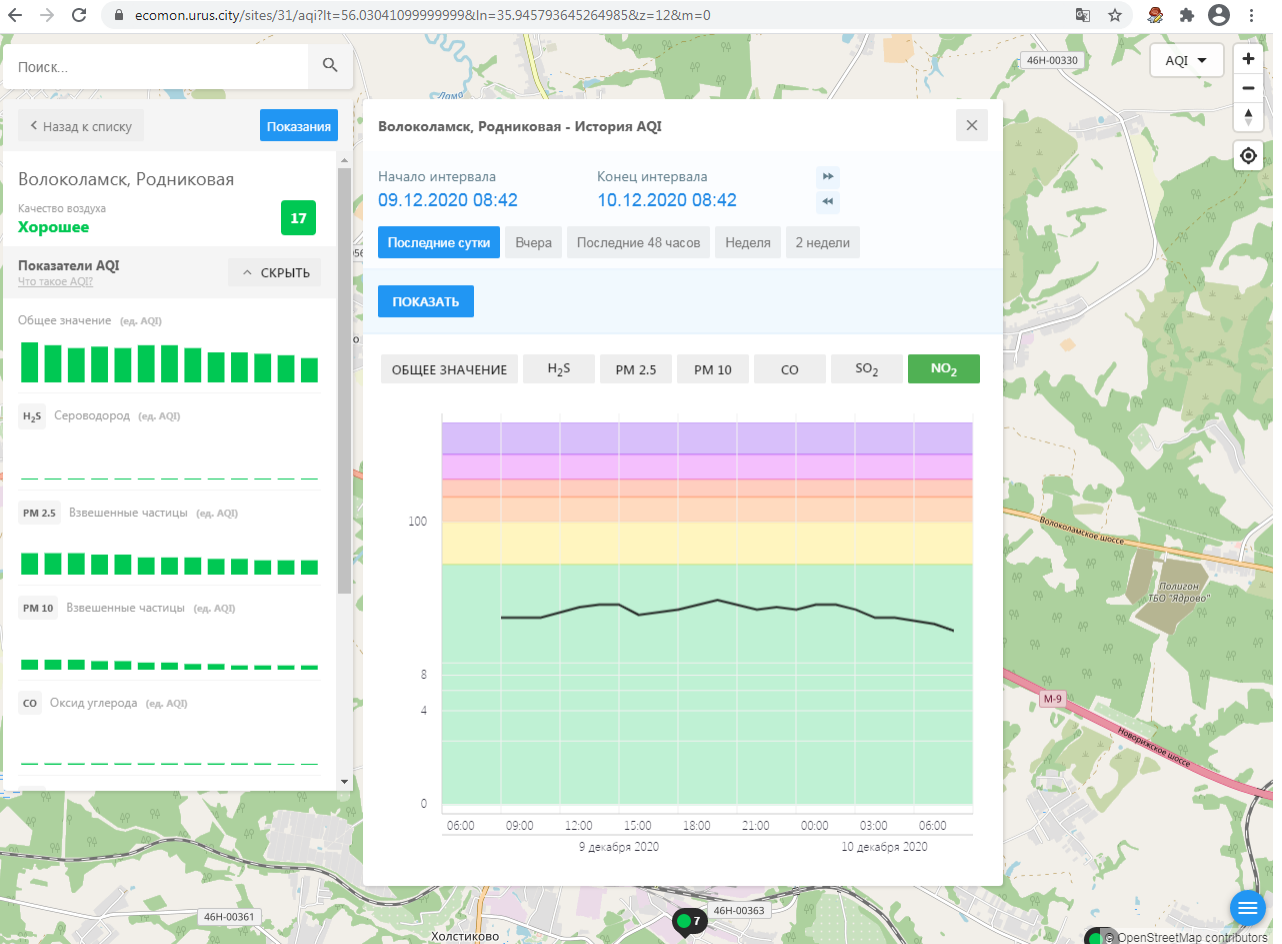

Поиск...

Волоколамск, Нелидово

Качество воздуха **Хорошее** 6

Показатели AQI [Что такое AQI?](#) ^ СКРЫТЬ

Общее значение (ед. AQI)

H₂S Сероводород (ед. AQI)

PM 2.5 Взвешенные частицы (ед. AQI)

PM 10 Взвешенные частицы (ед. AQI)

Качество воздуха **Хорошее** 6

Показатели AQI

Общее значение (ед. AQI)

H₂S Сероводород (ед. AQI)

PM 2.5 Взвешенные частицы (ед. AQI)

PM 10 Взвешенные частицы (ед. AQI)

CO Оксид углерода (ед. AQI)

Волоколамск, Нелидово - История AQI

Начало интервала: 09.12.2020 08:41 Конец интервала: 10.12.2020 08:41

Последние сутки Вчера Последние 48 часов Неделя 2 недели

ПОКАЗАТЬ

ОБЩЕЕ ЗНАЧЕНИЕ	H ₂ S	PM 2.5	PM 10	CO	SO ₂	NO ₂
100						
8						
4						
0						

06:00 09:00 12:00 15:00 18:00 21:00 00:00 03:00 06:00

9 декабря 2020 10 декабря 2020

© OpenStreetMap contributors

ecomon.urus.city/sites/29/aqi?lt=55.987415999999996&ln=35.92300064526523&z=12&m=0

Поиск..

Волоколамск, Ямская