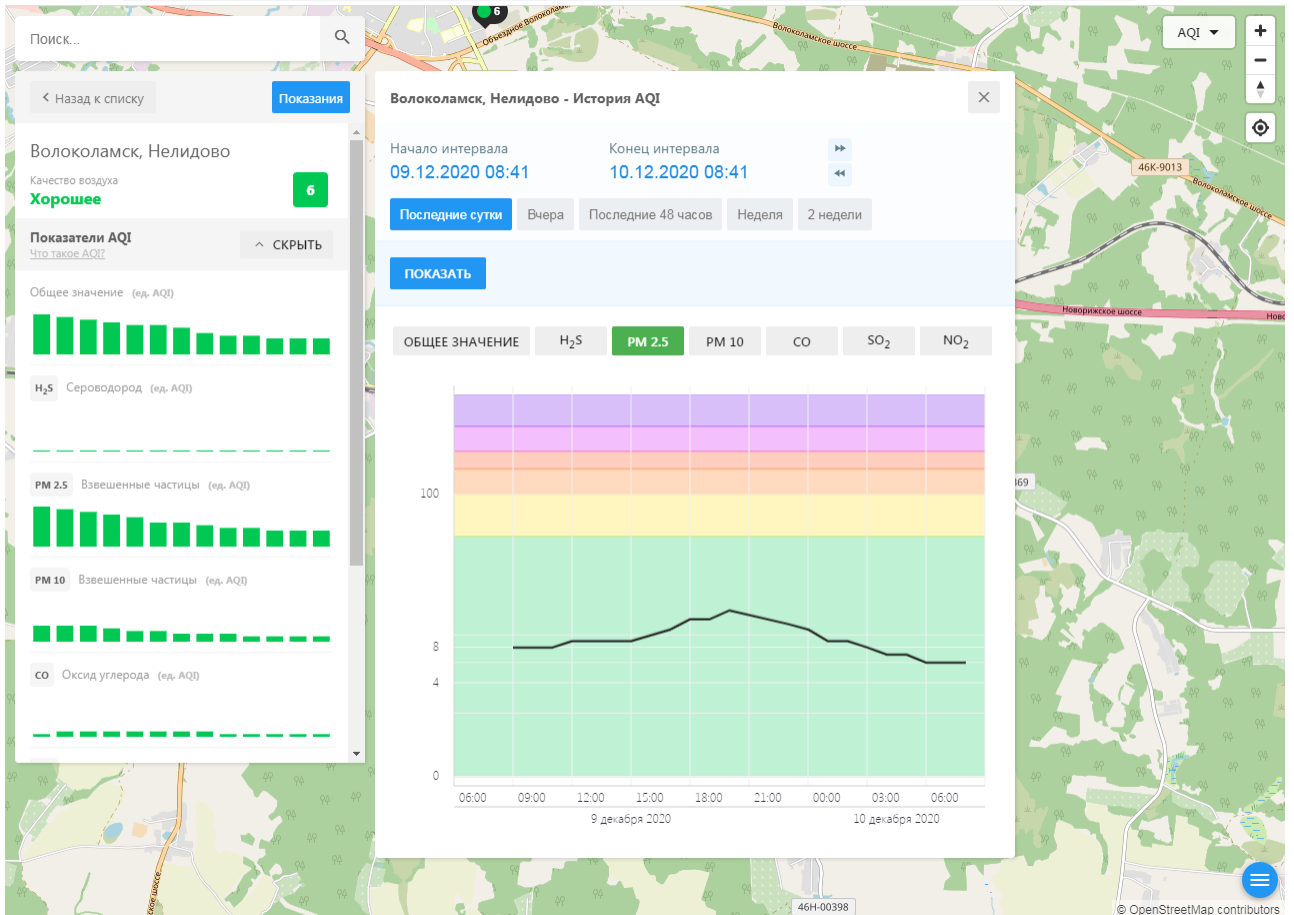

H₂S Сероводород (ед. AQI)

PM 2.5 Взвешенные частицы (ед. AQI)

PM 10 Взвешенные частицы (ед. AQI)

CO Оксид углерода (ед. AQI)

Волоколамск, Нелидово - История AQI

Начало интервала: 09.12.2020 08:41 Конец интервала: 10.12.2020 08:41

AQI +
-
↑
↓
📍

46K-9013

Новорязковское шоссе

Новорязковское шоссе

Новорязковское шоссе

69

46Н-00398

© OpenStreetMap contributors

ecomon.urus.city/sites/30/aqi?lt=55.985682&ln=35.99363164526517&z=12&m=0

Поиск...

Волоколамск, Нелидово

Качество воздуха **Хорошее** 6

Показатели AQI [Что такое AQI?](#) ^ СКРЫТЬ

Общее значение (ед. AQI)

H₂S Сероводород (ед. AQI)

PM 2.5 Взвешенные частицы (ед. AQI)

PM 10 Взвешенные частицы (ед. AQI)

CO Оксид углерода (ед. AQI)

Волоколамск, Нелидово - История AQI

Начало интервала: 09.12.2020 08:41 Конец интервала: 10.12.2020 08:41

Последние сутки Вчера Последние 48 часов Неделя 2 недели