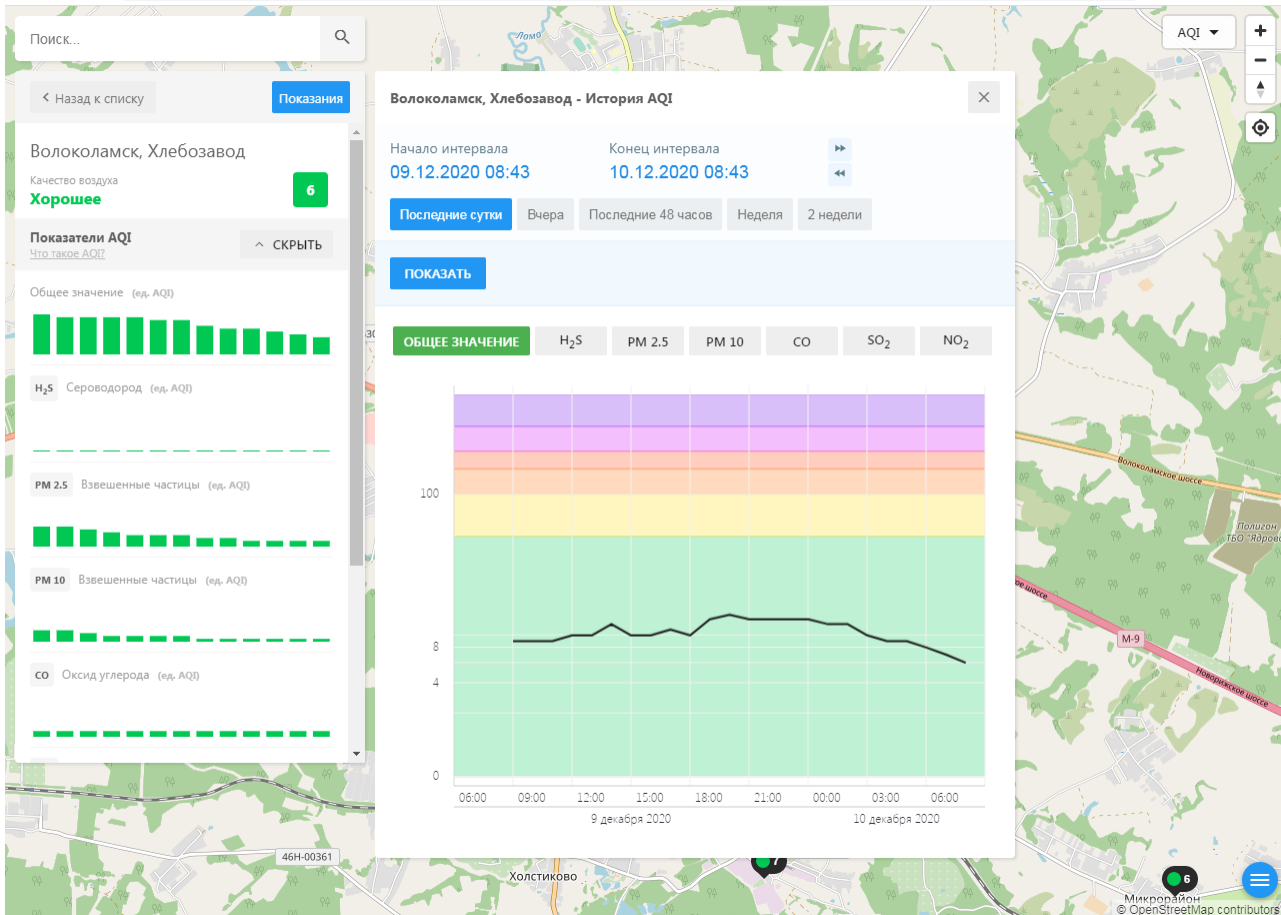

Поиск...

Волоколамск, Нелидово

Качество воздуха **Хорошее** 6

Показатели AQI [Что такое AQI?](#) ^ СКРЫТЬ

Общее значение (ед. AQI)

H₂S Сероводород (ед. AQI)

PM 2.5 Взвешенные частицы (ед. AQI)

PM 10 Взвешенные частицы (ед. AQI)

Качество воздуха **Хорошее** 6

Показатели AQI

Общее значение (ед. AQI)

H₂S Сероводород (ед. AQI)

PM 2.5 Взвешенные частицы (ед. AQI)

PM 10 Взвешенные частицы (ед. AQI)

CO Оксид углерода (ед. AQI)

Волоколамск, Нелидово - История AQI

Начало интервала: 09.12.2020 08:41 Конец интервала: 10.12.2020 08:41

Последние сутки Вчера Последние 48 часов Неделя 2 недели

ПОКАЗАТЬ

ОБЩЕЕ ЗНАЧЕНИЕ	H ₂ S	PM 2.5	PM 10	CO	SO ₂	NO ₂
100						
8						
4						
0						

06:00 09:00 12:00 15:00 18:00 21:00 00:00 03:00 06:00

9 декабря 2020 10 декабря 2020

© OpenStreetMap contributors

ecomon.urus.city/sites/29/aqi?lt=55.987415999999996&ln=35.92300064526523&z=12&m=0

Поиск..

Волоколамск, Ямская