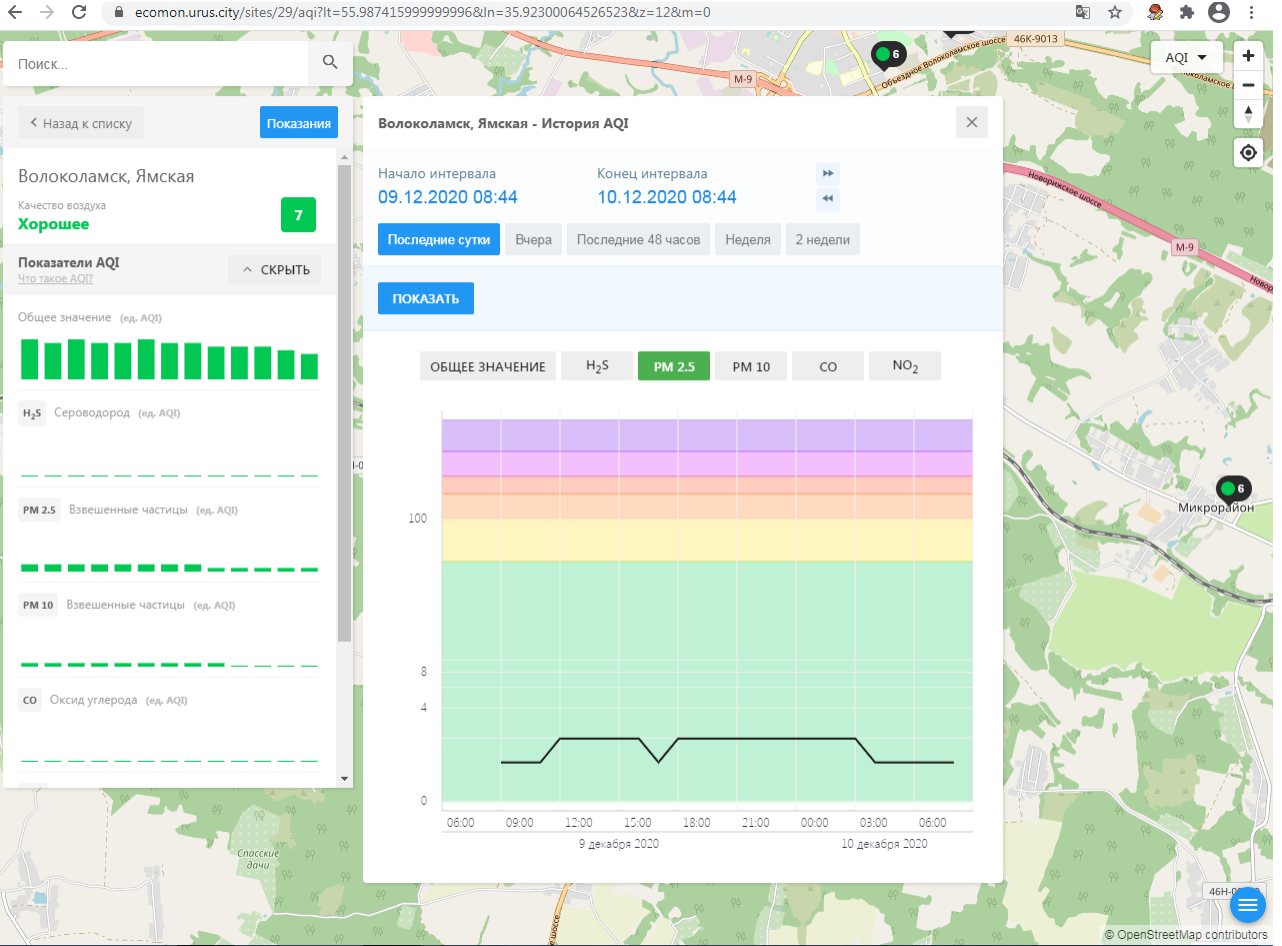

Поиск...

Волоколамск, Нелидово

Качество воздуха **Хорошее** 6

Показатели AQI [Что такое AQI?](#) ^ СКРЫТЬ

Общее значение (ед. AQI)

H₂S Сероводород (ед. AQI)

PM 2.5 Взвешенные частицы (ед. AQI)

PM 10 Взвешенные частицы (ед. AQI)

Качество воздуха **Хорошее** 6

Показатели AQI

Общее значение (ед. AQI)

H₂S Сероводород (ед. AQI)

PM 2.5 Взвешенные частицы (ед. AQI)

PM 10 Взвешенные частицы (ед. AQI)

CO Оксид углерода (ед. AQI)

Волоколамск, Нелидово - История AQI

Начало интервала: 09.12.2020 08:41 Конец интервала: 10.12.2020 08:41

Последние сутки Вчера Последние 48 часов Неделя 2 недели

ПОКАЗАТЬ

ОБЩЕЕ ЗНАЧЕНИЕ	H ₂ S	PM 2.5	PM 10	CO	SO ₂	NO ₂
100						
8						
4						
0						

06:00 09:00 12:00 15:00 18:00 21:00 00:00 03:00 06:00

9 декабря 2020 10 декабря 2020

© OpenStreetMap contributors

ecomon.urus.city/sites/29/aqi?lt=55.987415999999996&ln=35.92300064526523&z=12&m=0

Поиск..

Волоколамск, Ямская