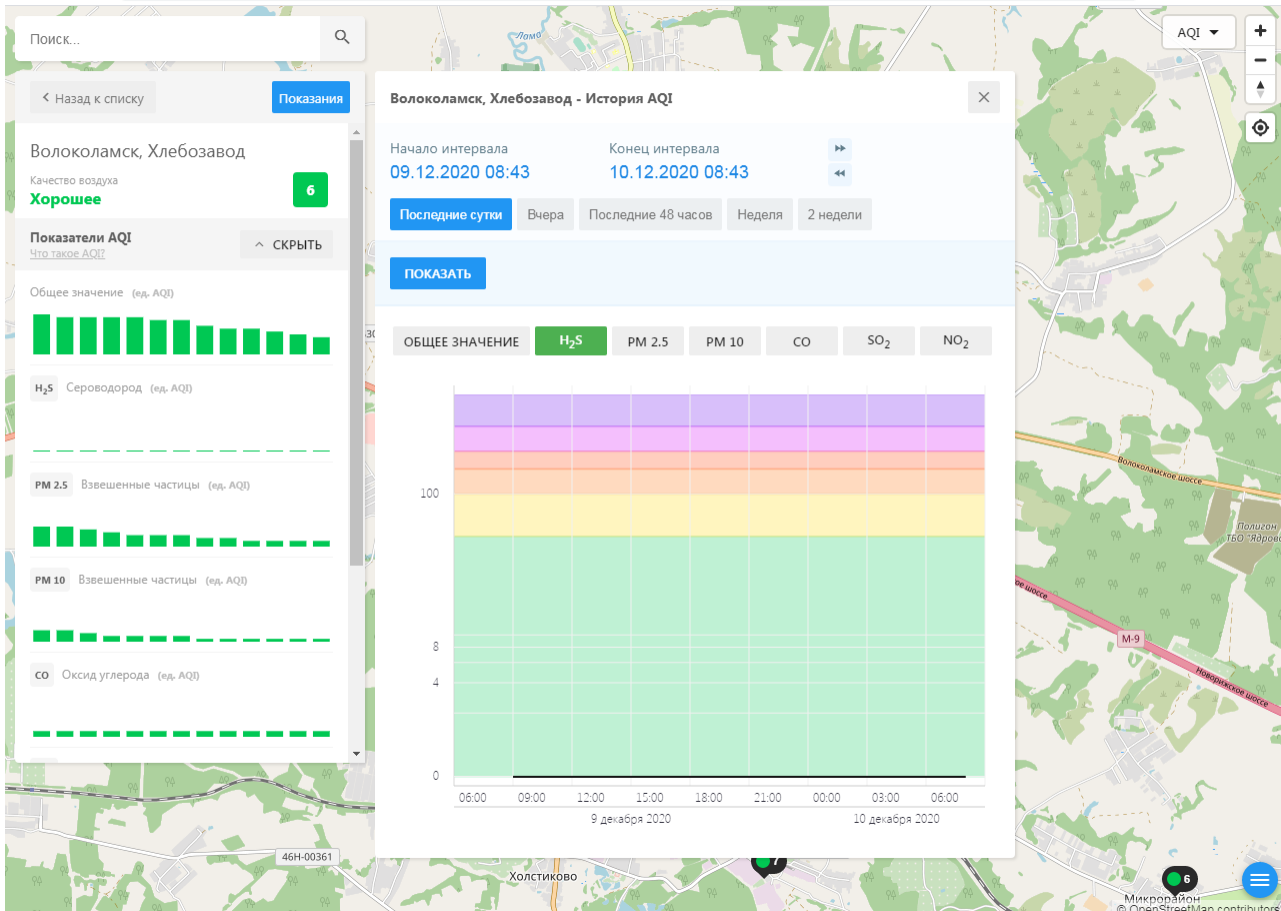

H₂S Сероводород (ед. AQI)

PM 2.5 Взвешенные частицы (ед. AQI)

PM 10 Взвешенные частицы (ед. AQI)

CO Оксид углерода (ед. AQI)

Волоколамск, Нелидово - История AQI

Начало интервала: 09.12.2020 08:41 Конец интервала: 10.12.2020 08:41

Качество воздуха **Хорошее** 6

Показатели AQI

Общее значение (ед. AQI)

H₂S Сероводород (ед. AQI)

PM 2.5 Взвешенные частицы (ед. AQI)

PM 10 Взвешенные частицы (ед. AQI)

CO Оксид углерода (ед. AQI)

Волоколамск, Нелидово - История AQI

Начало интервала: 09.12.2020 08:41 Конец интервала: 10.12.2020 08:41

Последние сутки Вчера Последние 48 часов Неделя 2 недели

ПОКАЗАТЬ

ОБЩЕЕ ЗНАЧЕНИЕ	H ₂ S	PM 2.5	PM 10	CO	SO ₂	NO ₂
100						
8						
4						
0						

06:00 09:00 12:00 15:00 18:00 21:00 00:00 03:00 06:00

9 декабря 2020 10 декабря 2020

© OpenStreetMap contributors

ecomon.urus.city/sites/29/aqi?lt=55.987415999999996&ln=35.92300064526523&z=12&m=0

Поиск..

Волоколамск, Ямская