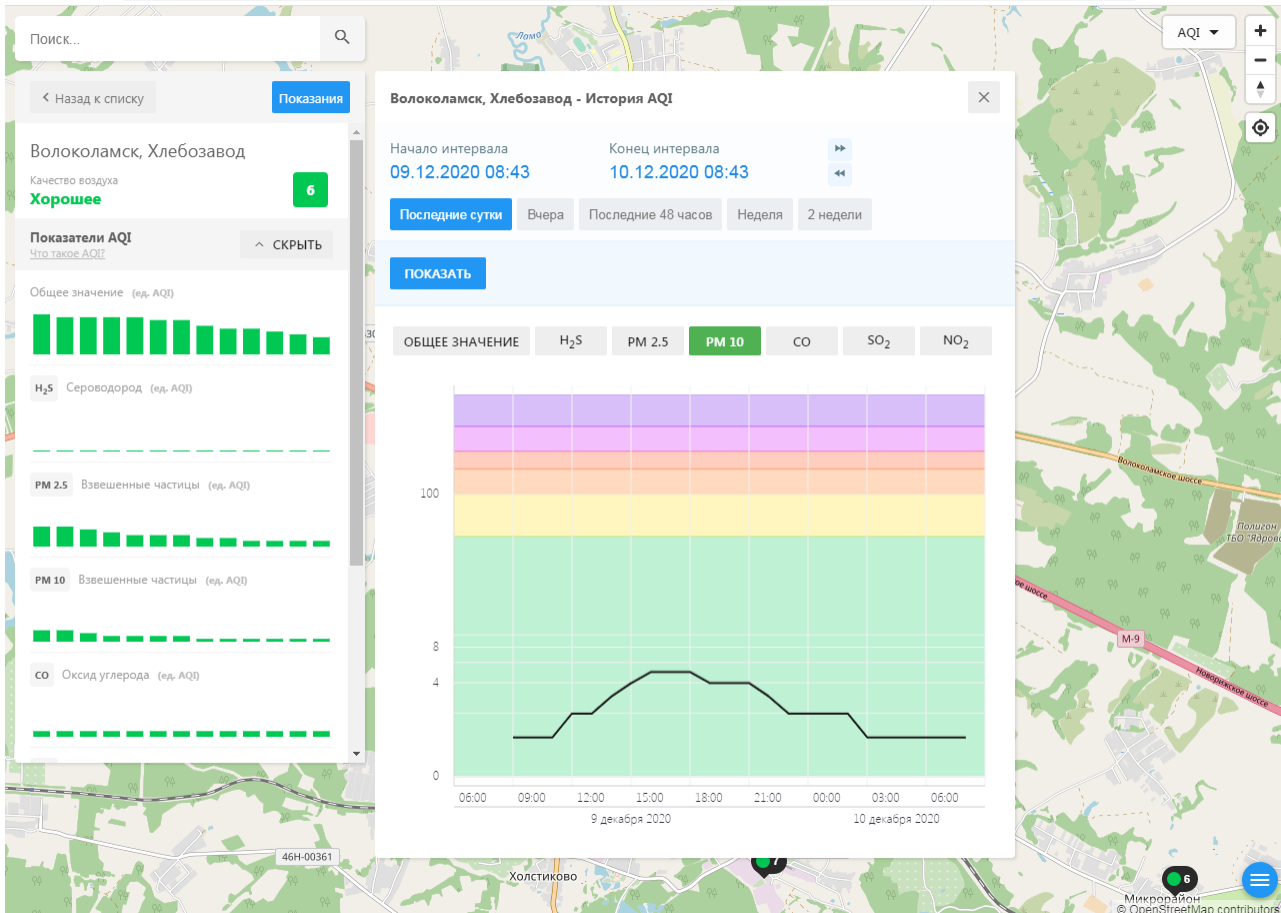

Поиск...

Волоколамск, Нелидово

Качество воздуха **Хорошее** 6

Показатели AQI [Что такое AQI?](#) ^ СКРЫТЬ

Общее значение (ед. AQI)

H₂S Сероводород (ед. AQI)

PM 2.5 Взвешенные частицы (ед. AQI)

PM 10 Взвешенные частицы (ед. AQI)

Качество воздуха **Хорошее** 6

Показатели AQI

Общее значение (ед. AQI)

H₂S Сероводород (ед. AQI)

PM 2.5 Взвешенные частицы (ед. AQI)

PM 10 Взвешенные частицы (ед. AQI)

CO Оксид углерода (ед. AQI)

Волоколамск, Нелидово - История AQI

Начало интервала: 09.12.2020 08:41 Конец интервала: 10.12.2020 08:41

Последние сутки Вчера Последние 48 часов Неделя 2 недели

ПОКАЗАТЬ

ОБЩЕЕ ЗНАЧЕНИЕ	H ₂ S	PM 2.5	PM 10	CO	SO ₂	NO ₂
100						
8						
4						
0						

06:00 09:00 12:00 15:00 18:00 21:00 00:00 03:00 06:00

9 декабря 2020 10 декабря 2020

© OpenStreetMap contributors

ecomon.urus.city/sites/29/aqi?lt=55.987415999999996&ln=35.92300064526523&z=12&m=0

Поиск..

Волоколамск, Ямская