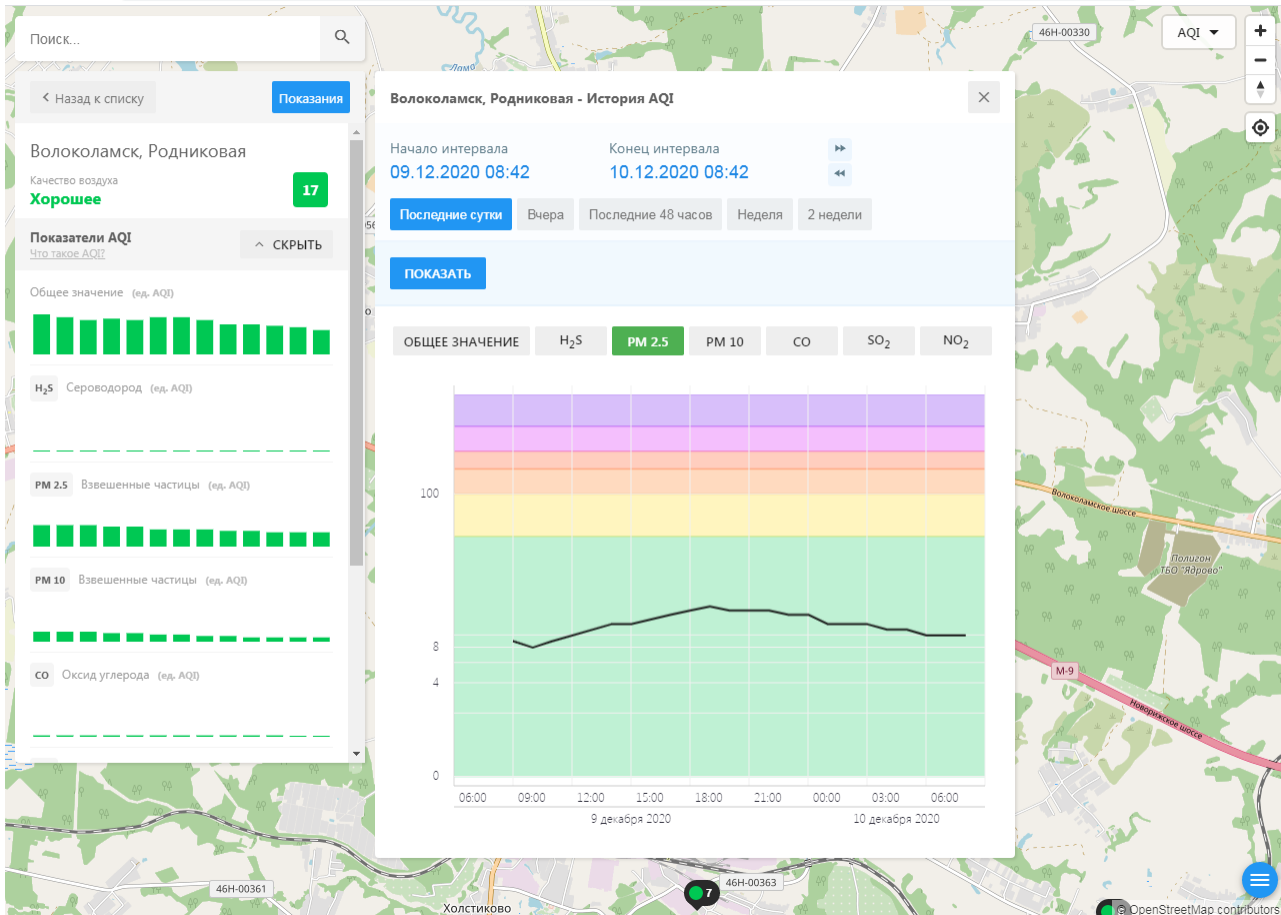

Поиск...

Волоколамск, Нелидово

Качество воздуха **Хорошее** 6

Показатели AQI [Что такое AQI?](#) ^ СКРЫТЬ

Общее значение (ед. AQI)

H₂S Сероводород (ед. AQI)

PM 2.5 Взвешенные частицы (ед. AQI)

PM 10 Взвешенные частицы (ед. AQI)

Качество воздуха **Хорошее** 6

Показатели AQI

Общее значение (ед. AQI)

H₂S Сероводород (ед. AQI)

PM 2.5 Взвешенные частицы (ед. AQI)

PM 10 Взвешенные частицы (ед. AQI)

CO Оксид углерода (ед. AQI)

Волоколамск, Нелидово - История AQI

Начало интервала: 09.12.2020 08:41 Конец интервала: 10.12.2020 08:41

Последние сутки Вчера Последние 48 часов Неделя 2 недели

ПОКАЗАТЬ

ОБЩЕЕ ЗНАЧЕНИЕ	H ₂ S	PM 2.5	PM 10	CO	SO ₂	NO ₂
100						
8						
4						
0						

06:00 09:00 12:00 15:00 18:00 21:00 00:00 03:00 06:00

9 декабря 2020 10 декабря 2020

© OpenStreetMap contributors

ecomon.urus.city/sites/29/aqi?lt=55.987415999999996&ln=35.92300064526523&z=12&m=0

Поиск..

Волоколамск, Ямская